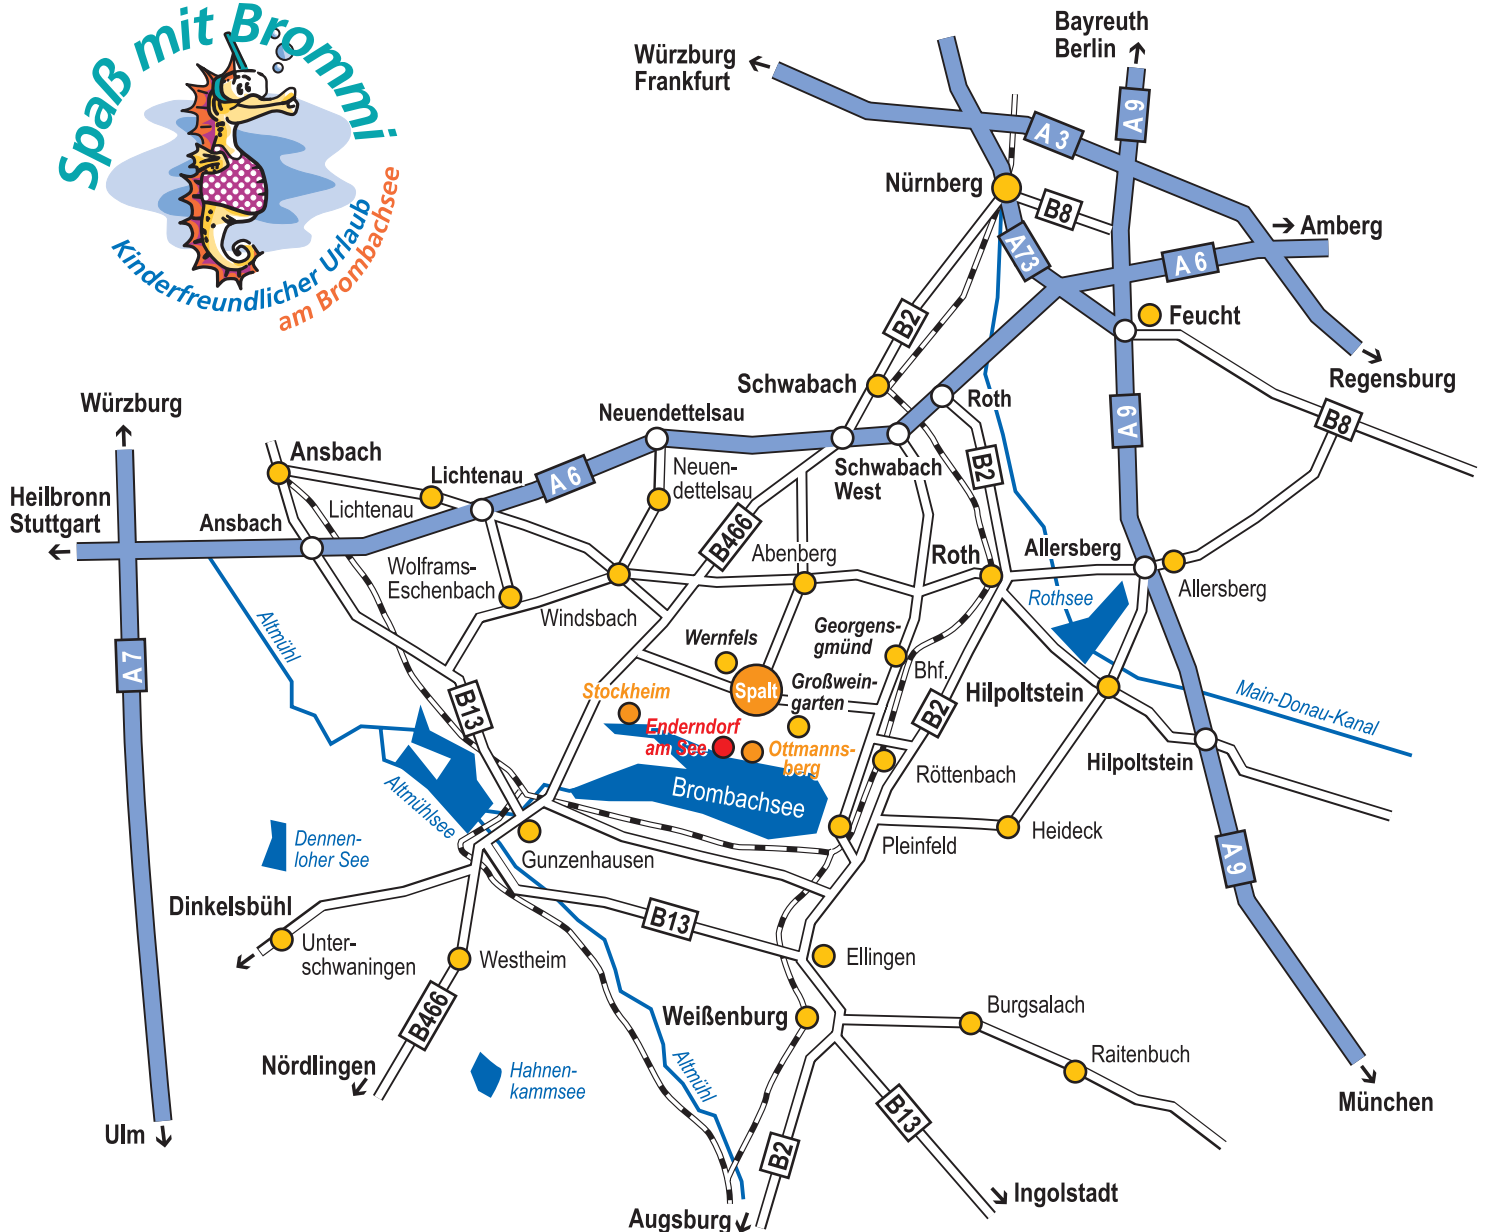

Family Villages Brombachsee

Raus auf's Land, rein ins Vergnügen !

...so finden Sie zu uns:

Tourist-Information Stadt Spalt

Herrengasse 10 - 91174 Spalt
Fon: 09175 7965-0, Fax: 7965-80
E-Mail: touristik@spalt.de
Internet: www.spalt.de